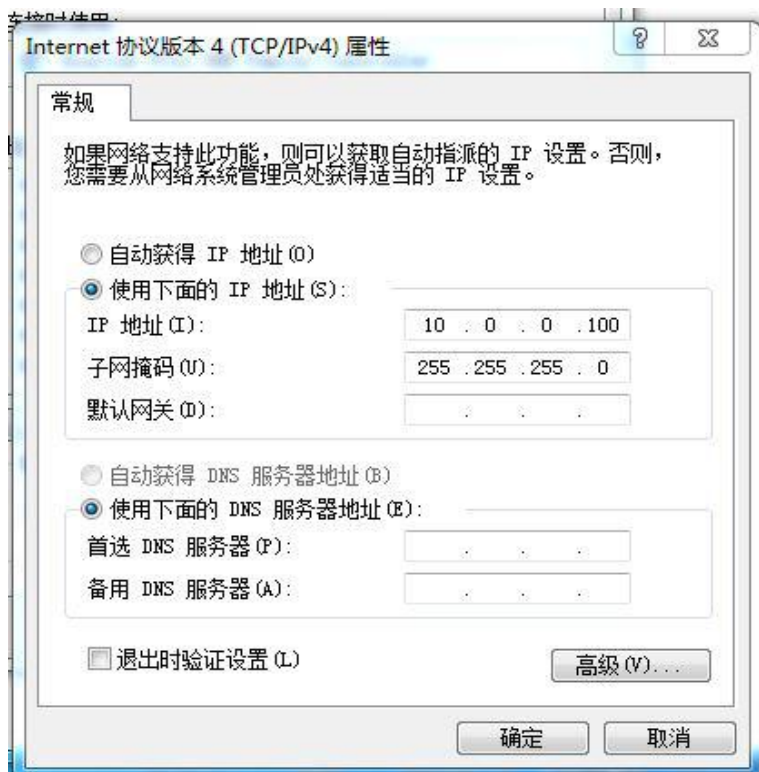

LAN	以太网接口状态灯	绿色	<p>熄灭：表示系统未上电或者该网口未连接终端设备；</p> <p>常亮：表示网口已连接，但无数据传输；</p> <p>闪烁：表示该网口有数据传输。</p>
-----	----------	----	--

注意 若指示灯不正常，请检查连接是否正确

警示要求：

将设备放置在水平平坦的表面。

雷雨天气请将设备电源及所有连接线拆除，免遭雷击。

设备放置远离发热器件，保存通风。

使用设备配置的额定电源适配器。

2 设置计算机

2.1 点击“开始→控制面板→网络和 Internet→网络和共享中心→本地连接”，选择“本地连接”，选择“属性”

2.2 双击“Internet 协议版本 4 (TCP/IPv4)”

2.3 选择“Internet 协议版本 4”，单击< 属性> 按钮，进入“Internet 协议版本 4 (TCP/IP) 属性”窗口。选择“使用下面的 IP 地址”单选按钮，配置和 ONU 同网段地址（如 10.0.0.100 等），子网掩码为 255.255.255.0