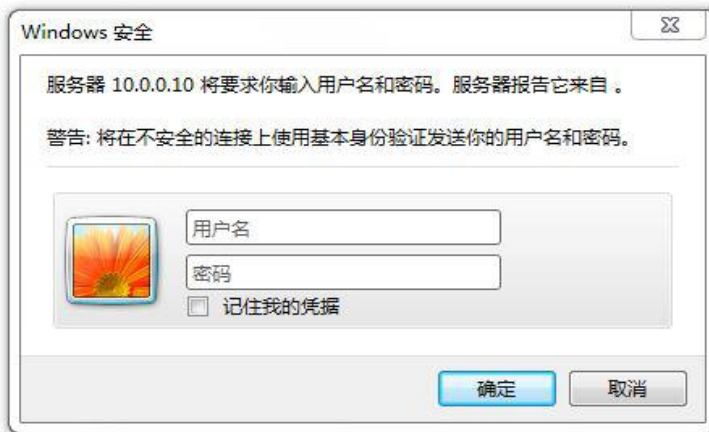

3 向导设置

3.1 打开网页浏览器

3.2 地址栏输入 10.0.0.10，回车

3.3 输入用户名、密码（缺省用户名为为 user 、密码为 123456，区分大小写），单击<确定>按钮即可进入 Web 设置页面。 为了安全起见，首次登录后，建议您修改缺省的登录密码。

4 系统设置

4.1 进入 ONU 页面后，点击“状态”，可以查看设备的基本信息状态