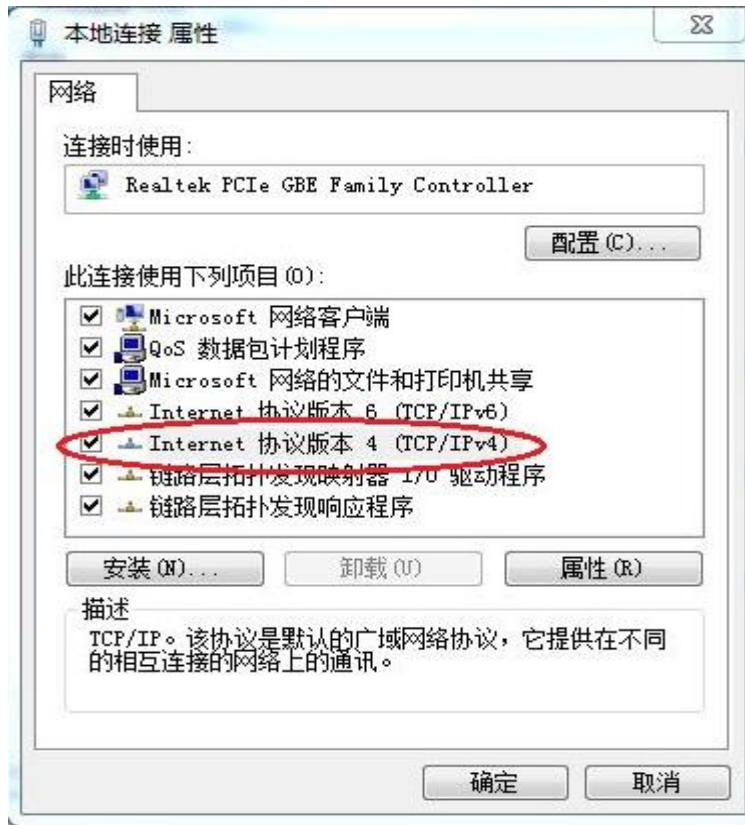

2.3 选择“Internet 协议版本 4”，单击< 属性> 按钮，进入“Internet 协议版本 4 (TCP/IP) 属性”窗口。选择“使用下面的 IP 地址”单选按钮，配置和 ONU 同网段地址（如 10.0.0.100 等），子网掩码为 255.255.255.0