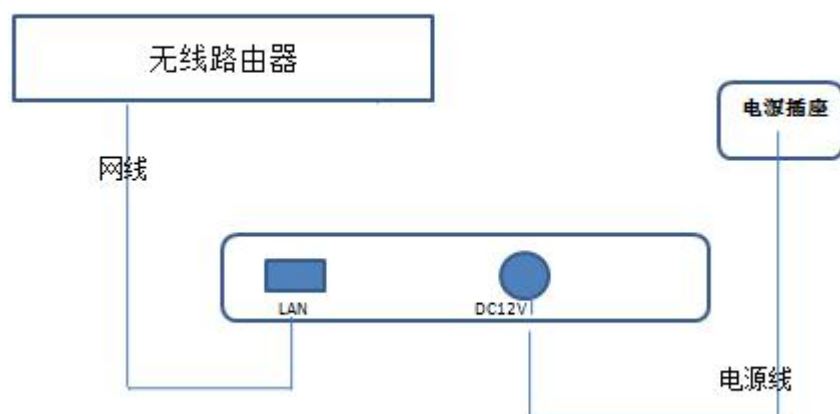

上海博达数据通信有限公司

BDCOM P1501DT

用户操作手册

admin

[选取日期]

简介

BDCOM P1501DT 是一款方便、灵活、标准的宽带综合接入设备。它可为家庭用户、个体商户等提供高性能的宽带接入服务。

其主要特点有：

- 遵循 ITU-T G.984/988 标准，采用 EPON 上行；
- 可通过 WEB 页面对设备进行状态查看与设置；
- 可通过 OMCI 远程配置和管理；
- MAC 过滤功能使您对上网更安全；

1 硬件连接

连接完成后，查看指示灯状态

指示灯	描述	颜色	备注
PWR	电源灯	绿色	灯亮：供电正常 灯灭：供电异常
PON	PON 注册灯	绿色	熄灭：表示接收光功率过低或者未接收到光 常亮：正常注册状态 闪烁：正在注册
LOS	光信号灯	红色	熄灭：表示 ONU 接收光功率正常； 闪烁：表示 ONU 接收光功率低于光接收机灵敏度。

LAN	以太网接口状态灯	绿色	<p>熄灭：表示系统未上电或者该网口未连接终端设备；</p> <p>常亮：表示网口已连接，但无数据传输；</p> <p>闪烁：表示该网口有数据传输。</p>
-----	----------	----	--

注意 若指示灯不正常，请检查连接是否正确

警示要求：

将设备放置在水平平坦的表面。

雷雨天气请将设备电源及所有连接线拆除，免遭雷击。

设备放置远离发热器件，保存通风。

使用设备配置的额定电源适配器。